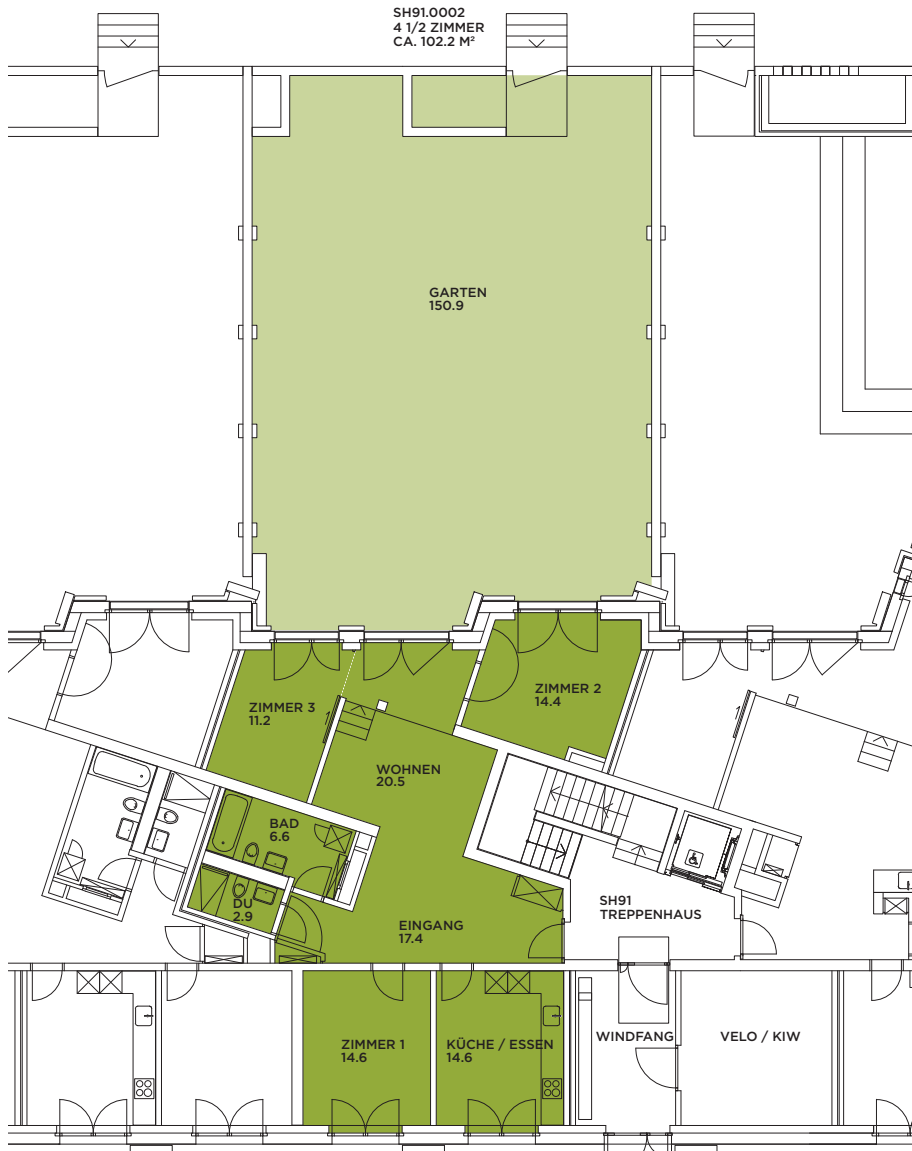

WOHNUNG SH91.0002

4.5 ZIMMER-WOHNUNG
WOHNFLÄCHE CA. 102.2 M²
AUSBAU SIENA

SÜDHOF, EG